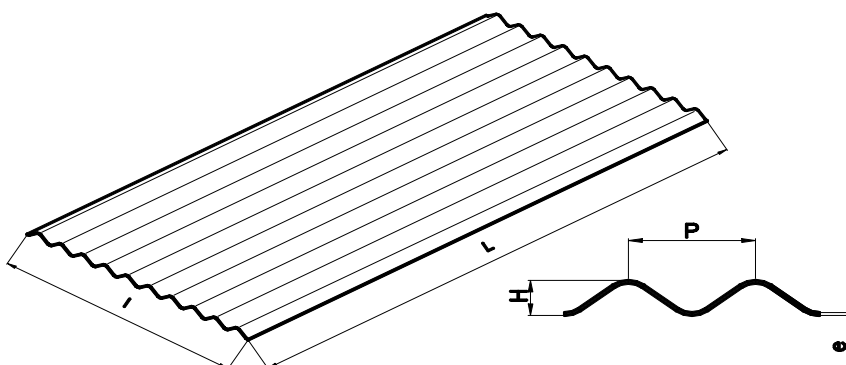

CARACTERÍSTICAS

Unidades

Valores

CARACTERÍSTICAS		Unidades	Valores	
Geometría	<i>Longitud</i>	L	mm	2020
	<i>Anchura</i>	I	mm	950
	<i>Espesor</i>	e	mm	3
	<i>Altura onda</i>	H	mm	38
	<i>Distancia entre ondas</i>	P	mm	95
	<i>Color</i>			Negro, Rojo, Verde, Marfil, Blanco, Terracota
	<i>Número de ondas</i>			10
	<i>Peso</i>		kg	6,1
Propiedades mecánicas y físicas	<i>Estanqueidad</i>			Impermeable
	<i>Clasificación al fuego</i>			M3
	<i>Conductividad Térmica</i>		W/m ⁰ K	0,04
	<i>Resistencia a la flexión</i>		N/m ²	240
	<i>Superficie total</i>		m ²	1,9
	<i>Superficie útil</i>		m ²	1,766